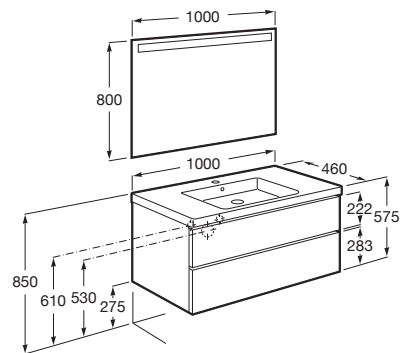

THE GAP

Pack (mueble base de dos cajones con lavabo plus en el centro y espejo LED)

MEDIDAS

Longitud	1000 mm
Anchura	460 mm
Altura	575 mm

COLORES Y ACABADOS

548 Azul mate

PVPR (IVA INCLUIDO)

1044,23 €

DIBUJOS TÉCNICOS

CARACTERÍSTICAS

Pack - Conjunto de mueble base de dos cajones con lavabo plus en el centro y espejo Eidos con luz LED integrado en la parte superior. No incluye grifería.

Espejo / Iluminación: Integrada en el espejo

Espejo / Tipo de luz: Led

Espejo / Índice de Protección de la luz: IP 44

Material / Lavabo: Porcelana

Material / Mueble base: Tablero de particulas

Medidas / Espejo / Altura (mm): 800

Medidas / Espejo / Longitud (mm): 1000

Medidas / Lavabo y mueble / Altura (mm): 60

Mueble base / Combinación de puertas y cajones: 2 Cajones

Mueble base / Separadores internos

Mueble base / Sistema de apertura y cierre: Cajones con cierre

amortiguado